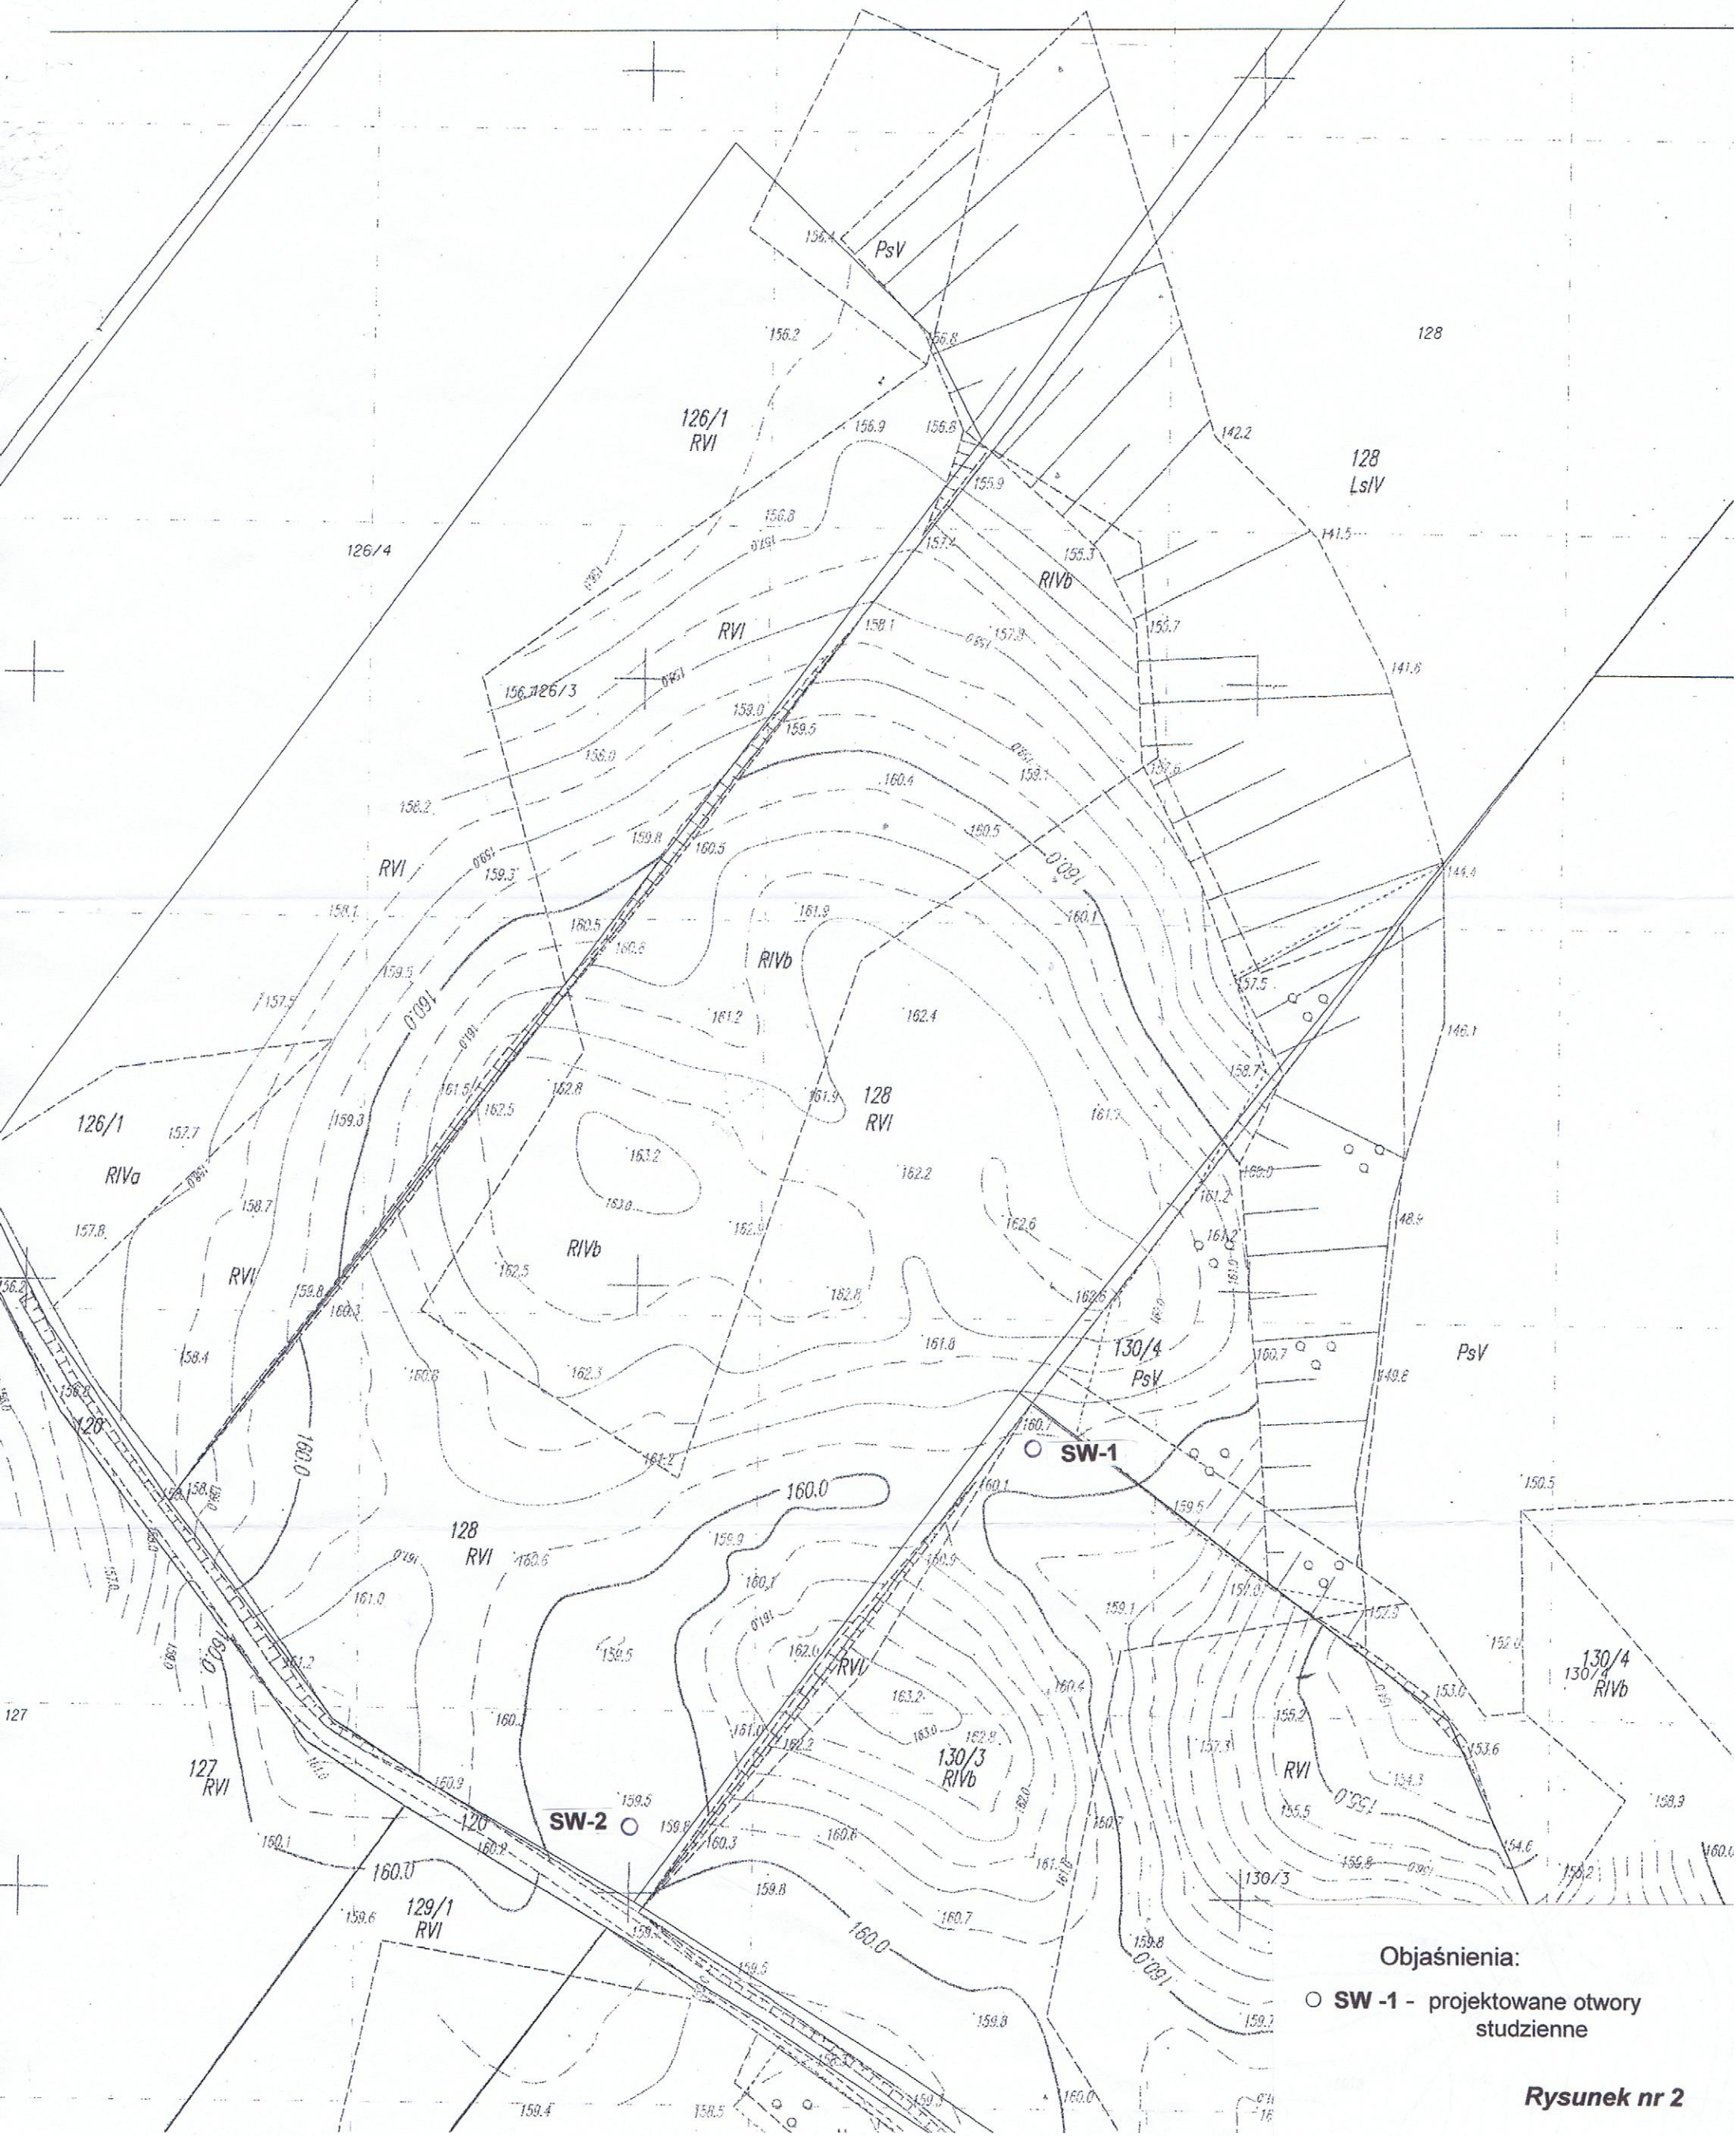

Województwo: pomorskie
Powiat: bytowski
Jednostka ewidencyjna: Czarna Dąbrówka 220103_2
Obręb: Rokitki 0025
Działka: 120, 124, 125, 126/3, 126/4, 1

KOPIA MAPY ZASADNICZEJ
obr. Rokitki 0025: dz. 120, 124, 125, 126/3, 126/4, 127, 128, 129/1, 129/4, 130/3, 130/4, 273/2
SKALA 1:1000

Objaśnienia:

○ SW -1 - projektowane otwory studzienne

Rysunek nr 2