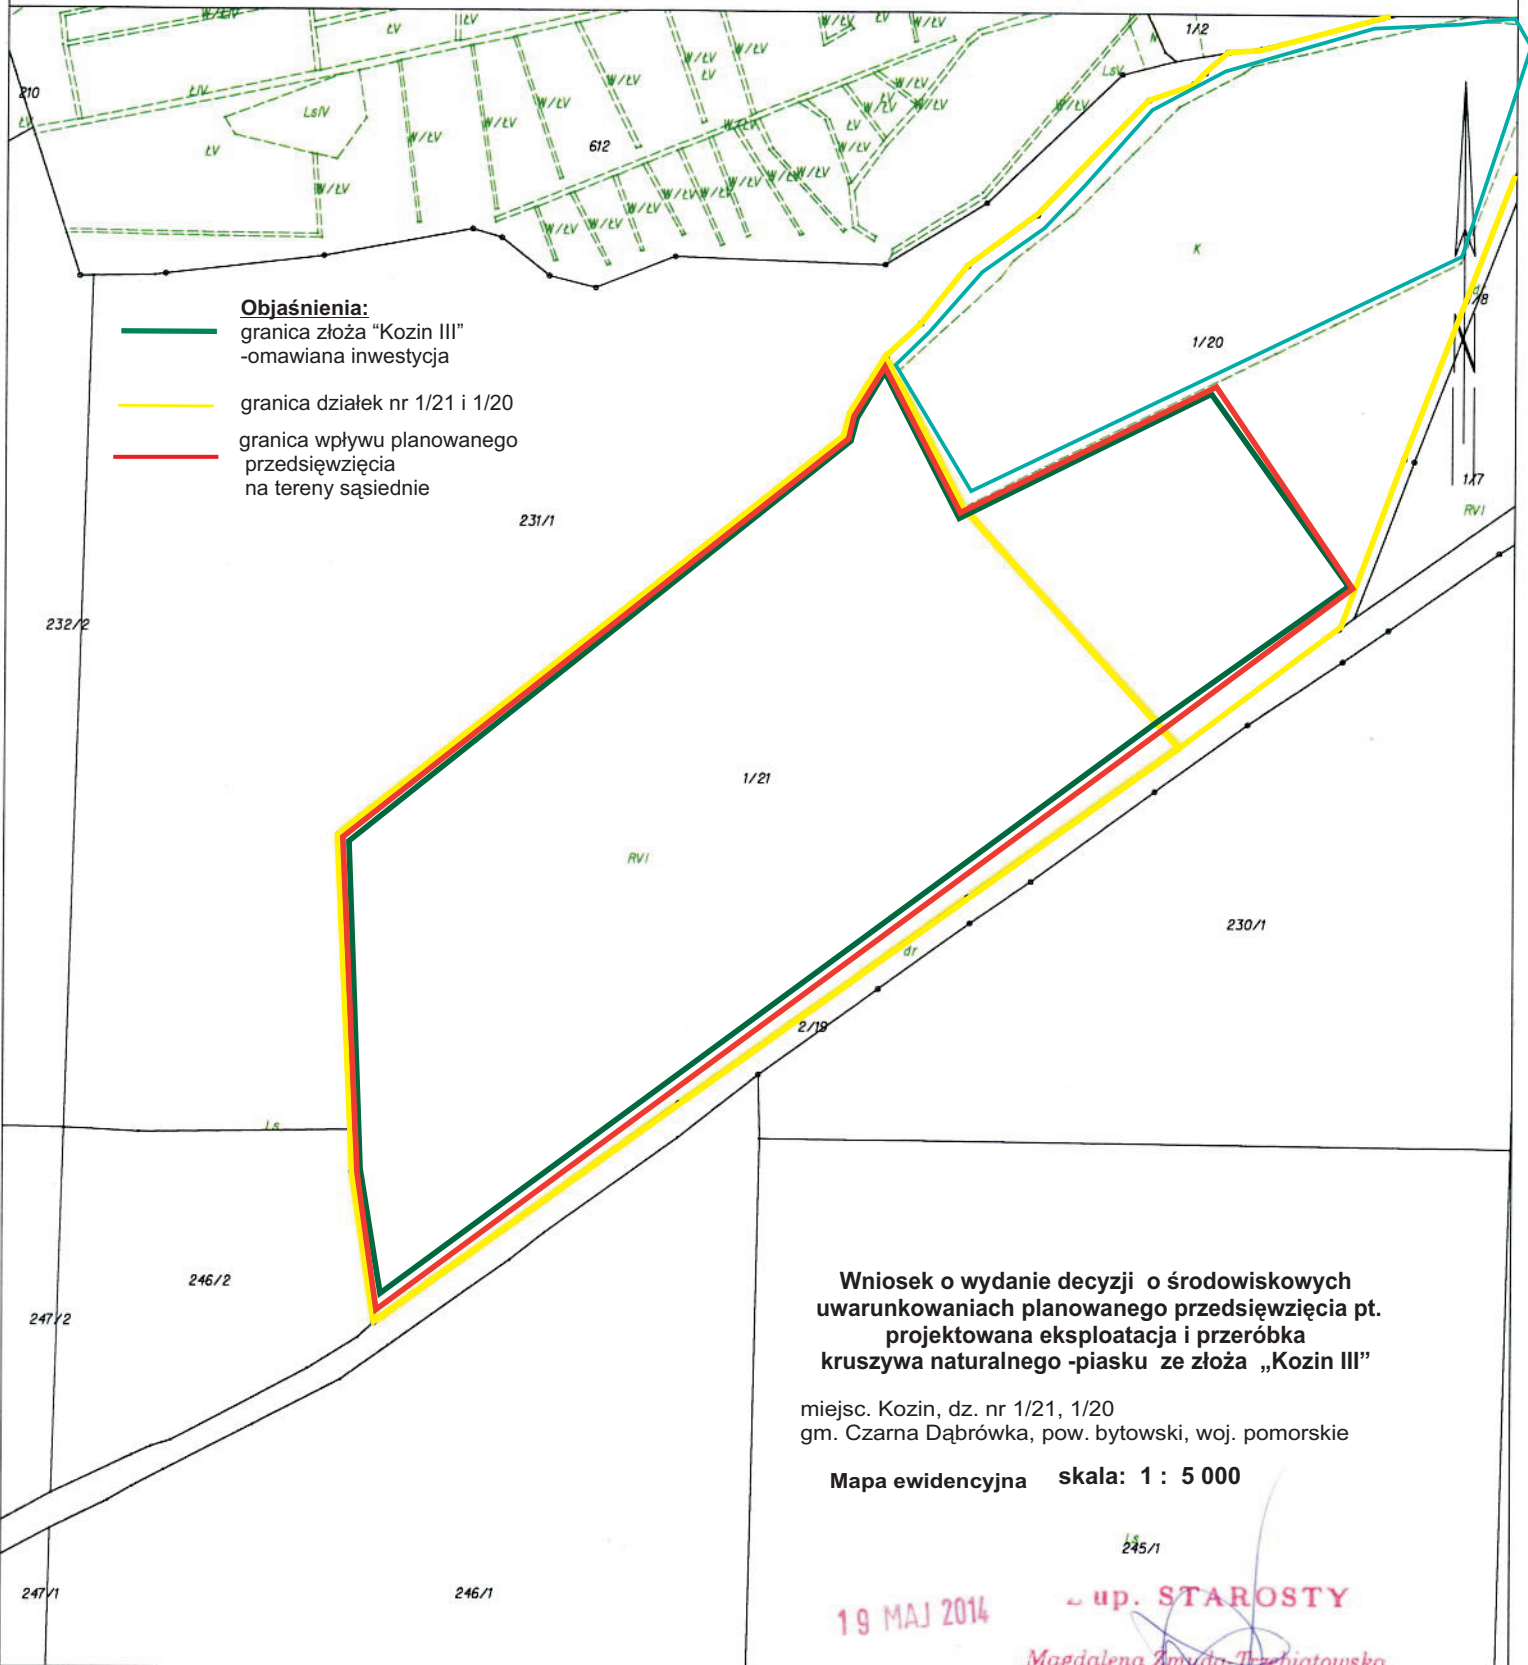

STAROSTA BYTOWSKI
ul. Ks. dr. Bolesława Domańskiego 2
77-100 BYTÓW

Województwo: pomorskie
Powiat: bytowski
Jednostka ewidencyjna: Czarna Dąbrówka 220103_2
Obręb: Kozy 0014

WYRYS Z MAPY EWIDENCYJNEJ

SKALA 1:5000

Układ wsp. płaskich: 2000 strefa 6 (18'), układ odn.: Kronsztadt 86
obr. Kozy 0014: dz. 1/21

Objaśnienia:

- granica złoża „Kozin III”
-omawiana inwestycja
- granica działek nr 1/21 i 1/20
- granica wpływu planowanego
przedsięwzięcia
na tereny sąsiednie

Wniosek o wydanie decyzji o środowiskowych uwarunkowaniach planowanego przedsięwzięcia pt. projektowana eksploatacja i przeróbka kruszywa naturalnego -piasku ze złoża „Kozin III”

miejsc. Kozin, dz. nr 1/21, 1/20
gm. Czarna Dąbrówka, pow. bytowski, woj. pomorskie

Mapa ewidencyjna skala: 1 : 5000

19 MAJ 2014

up. STAROSTY

Magdalena Żmuda-Trzebiatowska
PODINSPEKTOR
ds. ewidencji gruntów i budynków
i obsługi klienta